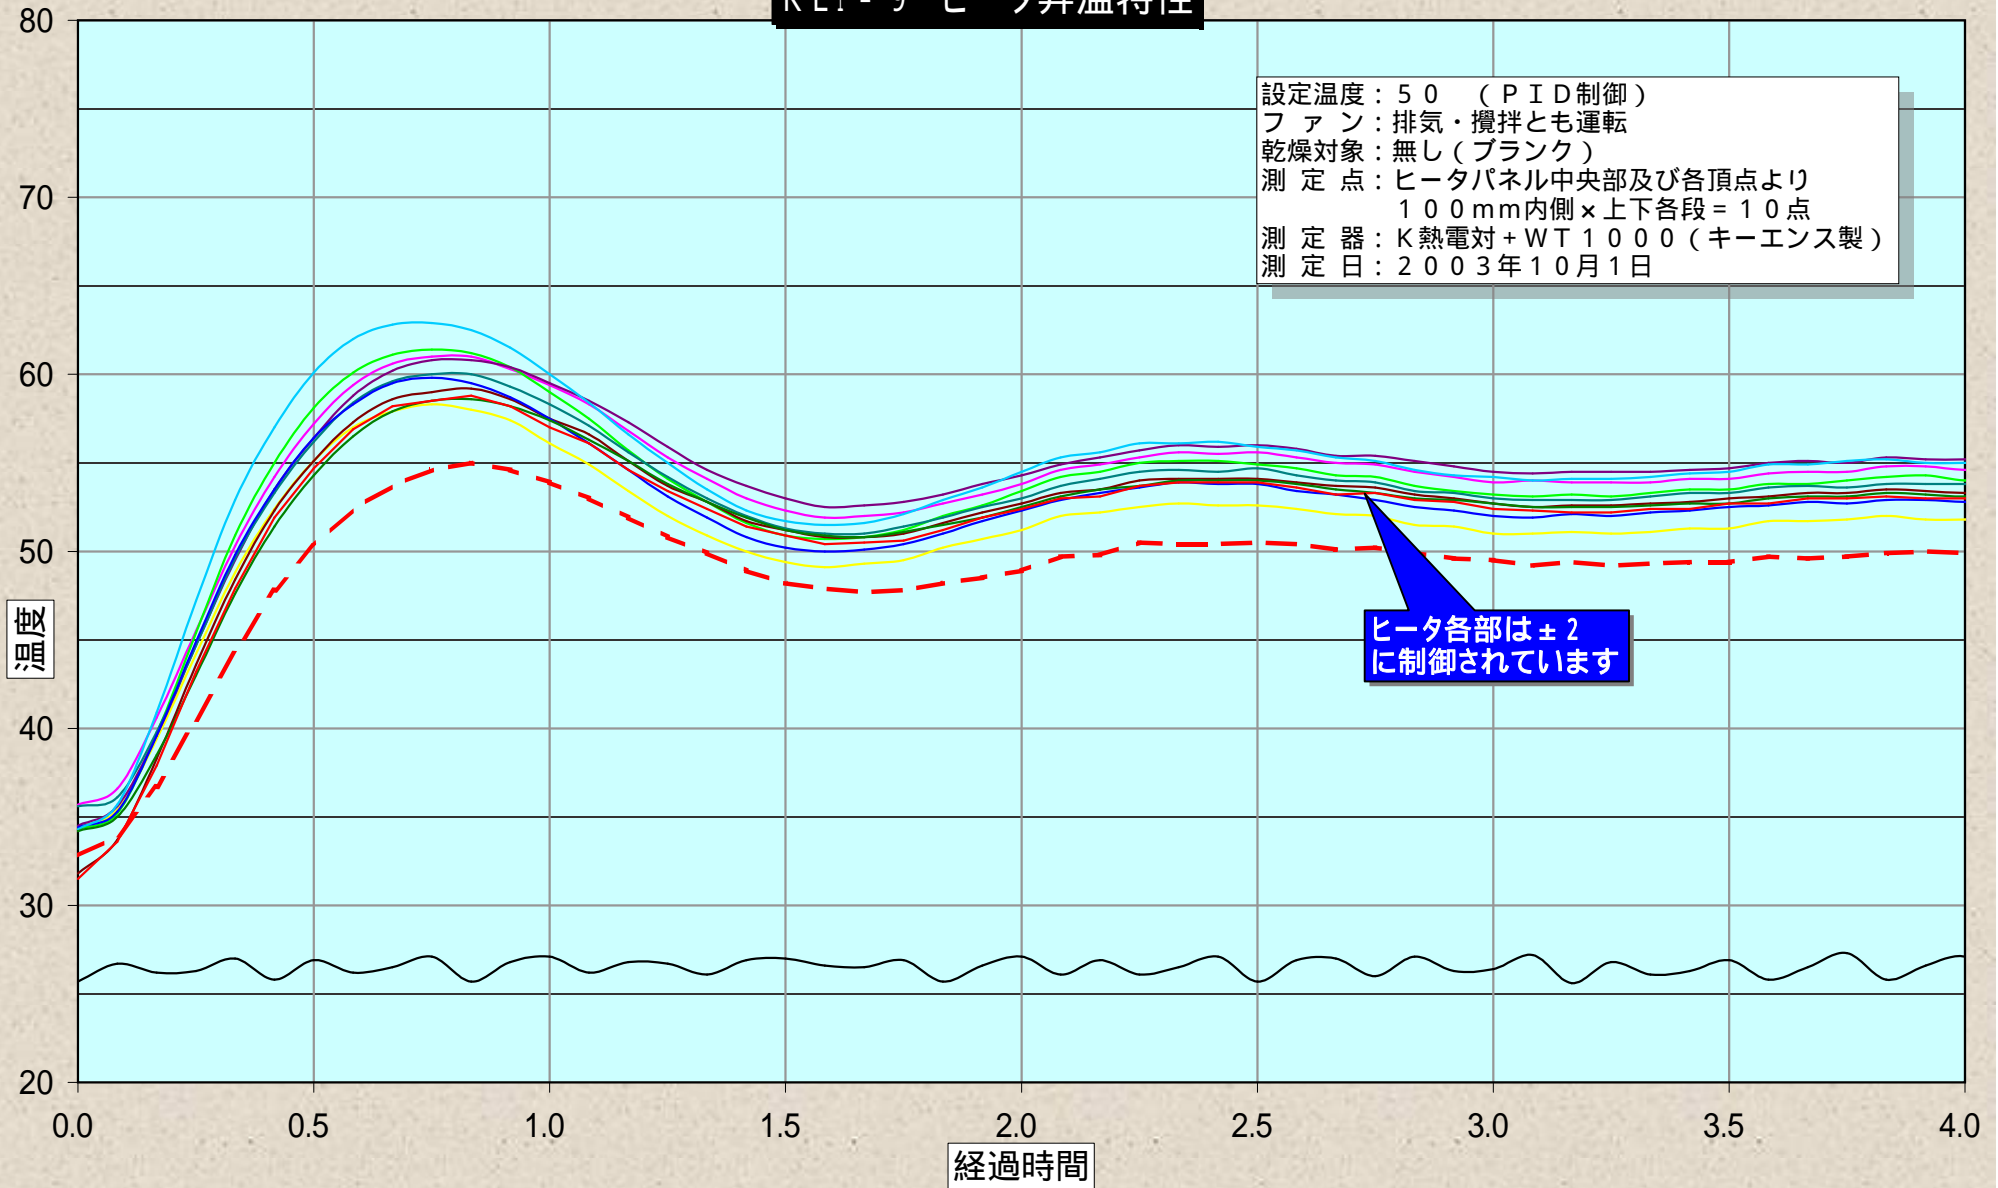

# KEI-9 ヒータ昇温特性

- |       |       |       |       |       |          |
|-------|-------|-------|-------|-------|----------|
| — 室温  | — 上左奥 | — 上左前 | — 上中央 | — 上右奥 | — 上右前    |
| — 下左奥 | — 下左前 | — 下中央 | — 下右奥 | — 下右前 | — 雰囲気センサ |